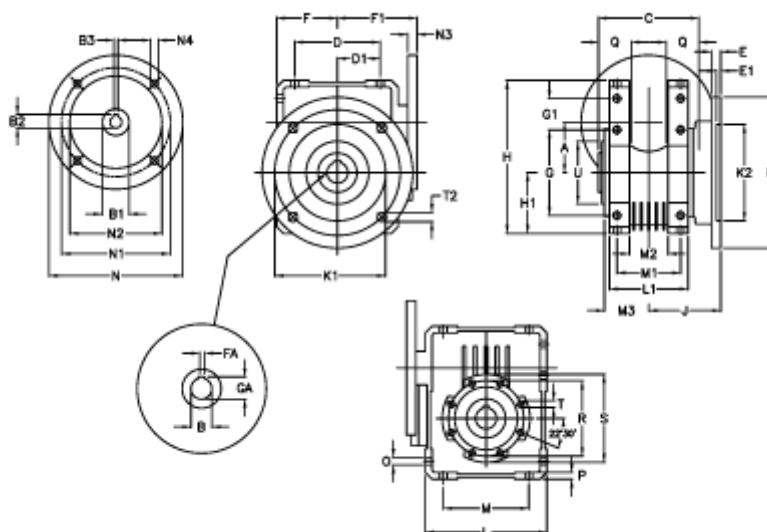

Varenummer: 392206303053516  
 Beskrivelse: Snekkegear med skridnav  
 W63 L1-UFC-30-P90B5

## Mål

A = 62.17	E = 11	H = 182.5	M = 102	N4 = 11,5	U = 75
B = 25	E1 = 5	H1 = 72.5	M1 = 76	O = 9.0	
B1 E7 = 24	F = 73	J = 86.0	M2 = 46	P = 8	
B2 = 27.3	F1 = 102	K = 180	M3 = 53.0	Q = 35	
B3 H9 = 8	FA = 8	K1 = 150	N = 200	R = 90	
C = 120	G = 102	K2 = 115	N1 = 165	S = 105	
D = 102.0	G1 = 37.5	L = 145	N2 = 130	T = M8x14	
D1 = 51.0	GA = 28.3	L1 = 94	N3 = 12	T2 = 11.0	